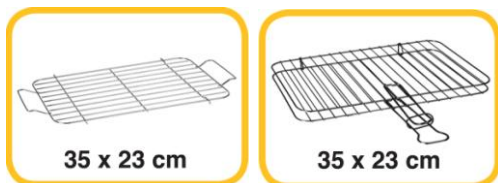

GRIGLIE IN ACCIAIO INOX

35 x 23 cm

35 x 23 cm

RESISTENZA AMOVIBILE

GRIGLIA POSIZIONABILE
SU 2 ALTEZZE

VASSOIO RACCOLLIGRASSO
IN ACCIAIO ZINCATO

MANIGLIE TERMOISOLATE