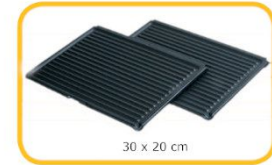

Potenza:
1800 W

Temperatura
Regolabile

PIASTRE
Asportabili

30 x 20 cm

Video dimostrativo
Demonstration movie

MULTIGRILL

MULTIGRILL di JOHNSON è la griglia in Acciaio compatta ideale per la preparazione di carne, pesce, verdure, toast, ecc. Goditi il piacere di piatti preparati alla griglia freschi e senza grassi assieme alla tua famiglia ed agli amici, porterai direttamente a tavola, carne, pesce, uova, verdura, pane od altri alimenti.

MULTIGRILL è apribile a 180° così da poter usare una doppia superficie per grigliare.

La posizione forno è molto utile per cucinare pesce, verdure e toast; sarà possibile ricreare un vero e proprio effetto forno con il calore che arriva sia dal basso che dall'alto ma con la piastra superiore che non tocca il cibo inferiore.

Le piastre della griglia riscaldabili fino 200°C, sono antiaderenti, estraibili e lavabili in lavastoviglie.

JOHNSON MULTIGRILL is the compact steel grill ideal for the preparation of meat, fish, vegetables, toast, etc.