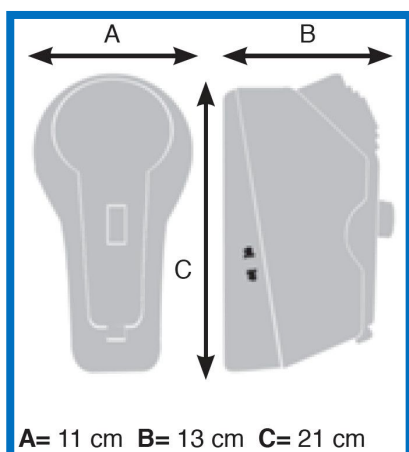

IFT BOX		MASTER CARTON			PALLET	CONTAINER		
Size (mm)	Kg	Size (mm)	Pcs	Kg	Pcs	20	40	40HQ
260 x 135 x 145	0.9	280 x 270 x 490	6	5.9	216	4938	9876	12240

SCHEDA PRODOTTO PRODUCT DETAILS

EXELSIOR

FAMILY	HOTEL LINE
CODE	EX
COD. EAN	8008523001933
COD. ITF	18008523001930

CARATTERISTICHE

Potenza 1000 W
 Interruttore luminoso generale ON/OFF
 Avviamento a pulsante
 Cavo spiralato allungabile min 60cm – max110cm
 Base di fissaggio a muro
 Presa rasoi Europa/America
 Corpo in ABS termoresistente
 Motore DC
 dB: 75,40
 Portata d'aria 54 Mc/h
 Alimentazione 220 – 240 V~ 50/60 Hz

Dimensioni prodotto:	110 x 130 x 210 mm
Dimensioni imballo:	260 x 135 x 145 mm
Peso imballo + prodotto:	0.9 Kg
Pezzi x master	6 pz
Dimensioni master:	280 x 270 x 490 mm
Peso master:	5.9 Kg
Pezzi x pallet:	216
Colli x strato:	6
Strati:	6
Altezza pallet:	180 cm
Peso pallet:	232 Kg
Container 20:	4938 pz
Container 40:	9876 pz
Container 40 HQ :	12240 pz
Codice certificazione:	EXELSIOR

Product dimensions:	110 x 130 x 210 mm
Package dimensions:	260 x 135 x 145 mm
Packaging weight + product:	0.9 kg
Master pieces:	6 pcs
Master size:	280 x 270 x 490 mm
Master Weight:	5.9 Kg
Pieces for pallet:	216
Master for layer:	6
Layers:	6
Height pallet:	180 cm
Weight pallet:	232 Kg
Container 20:	4938 pcs
Container 40:	9876 pcs
Container 40 HQ:	12240 pcs
Certification Code:	EXELSIOR