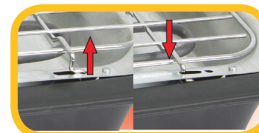

41 x 24 cm

GRIGLIA

RESISTENZA AMOVIBILE

GRIGLIA POSIZIONABILE SU 2  
ALTEZZE

REGOLATORE DI TEMPERATURA

VASSOIO RACCOGLIGRASSO